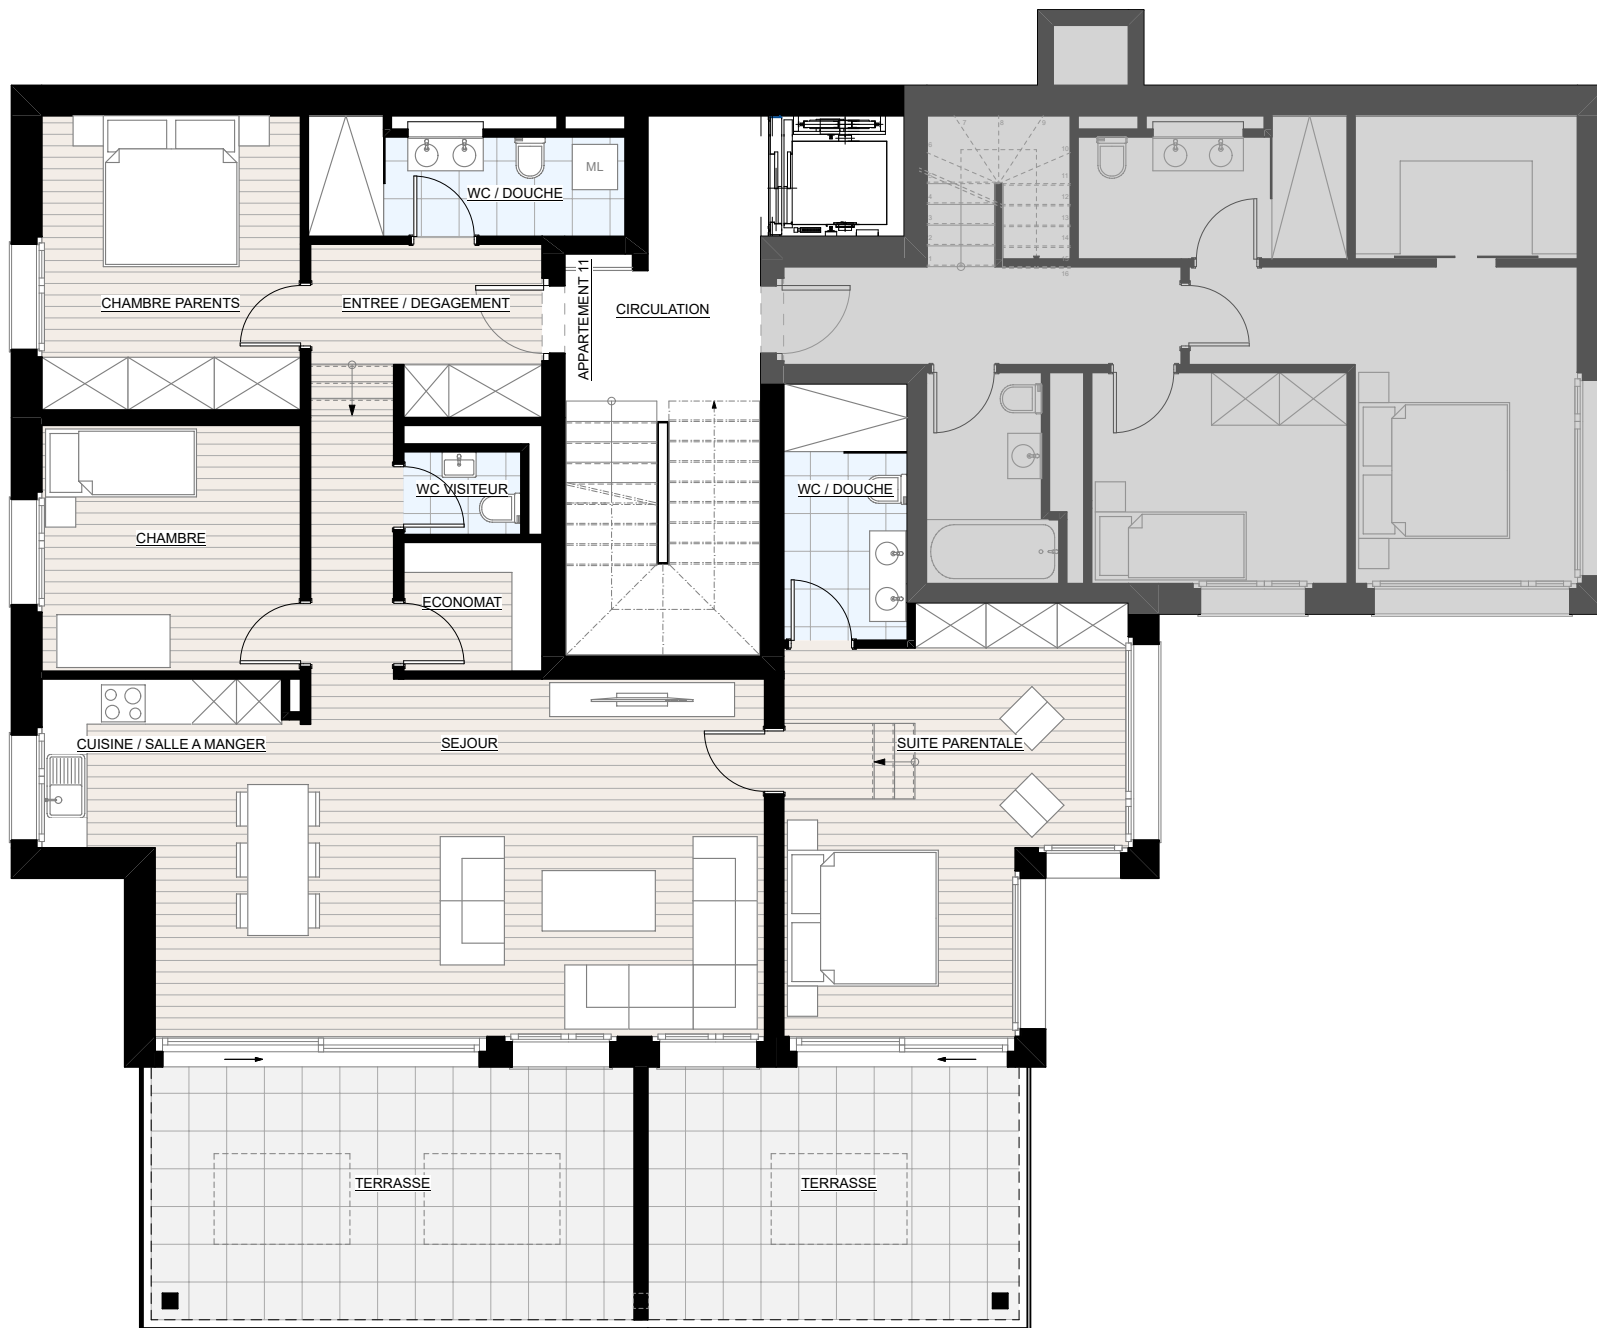

Appartement 11

4 pcs 1/2

Surface brute : 141.19m²

Surface terrasse : 41.30m²

N